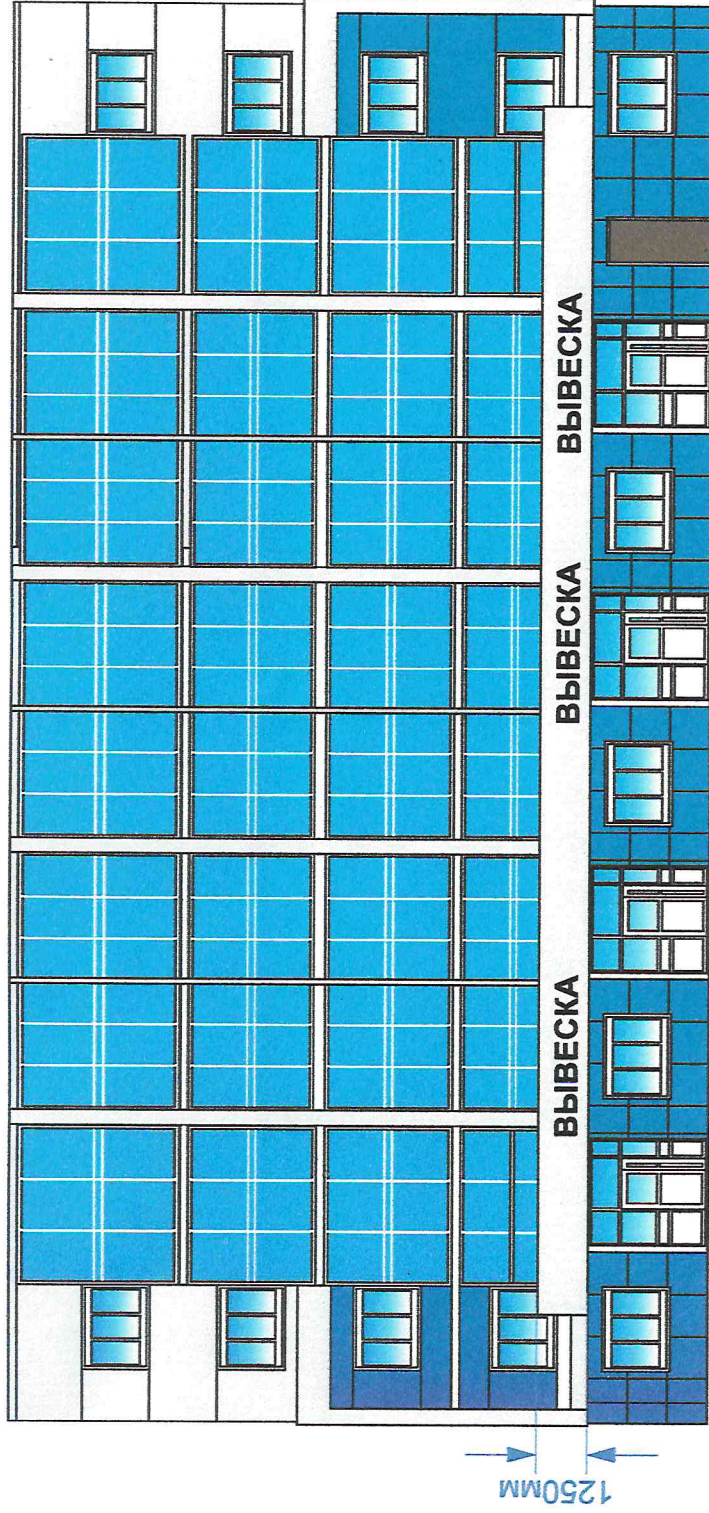

Концептуальное решение размещения средств наружной информации и рекламы
на фасаде по адресу: ул. Автомобилестроителей, д.13
Объёмные световые буквы

10/8

ВЫВЕСКА - Объёмные световые буквы, высота букв: min - 700мм, max - 900мм
Лицевая часть букв белого цвета, gal 9003
Цвет композита - gal 9003

отдел архитектуры

и дизайна

03 10 2024г.

С.С. Сидорова

С концептуальным решением согласен: _____